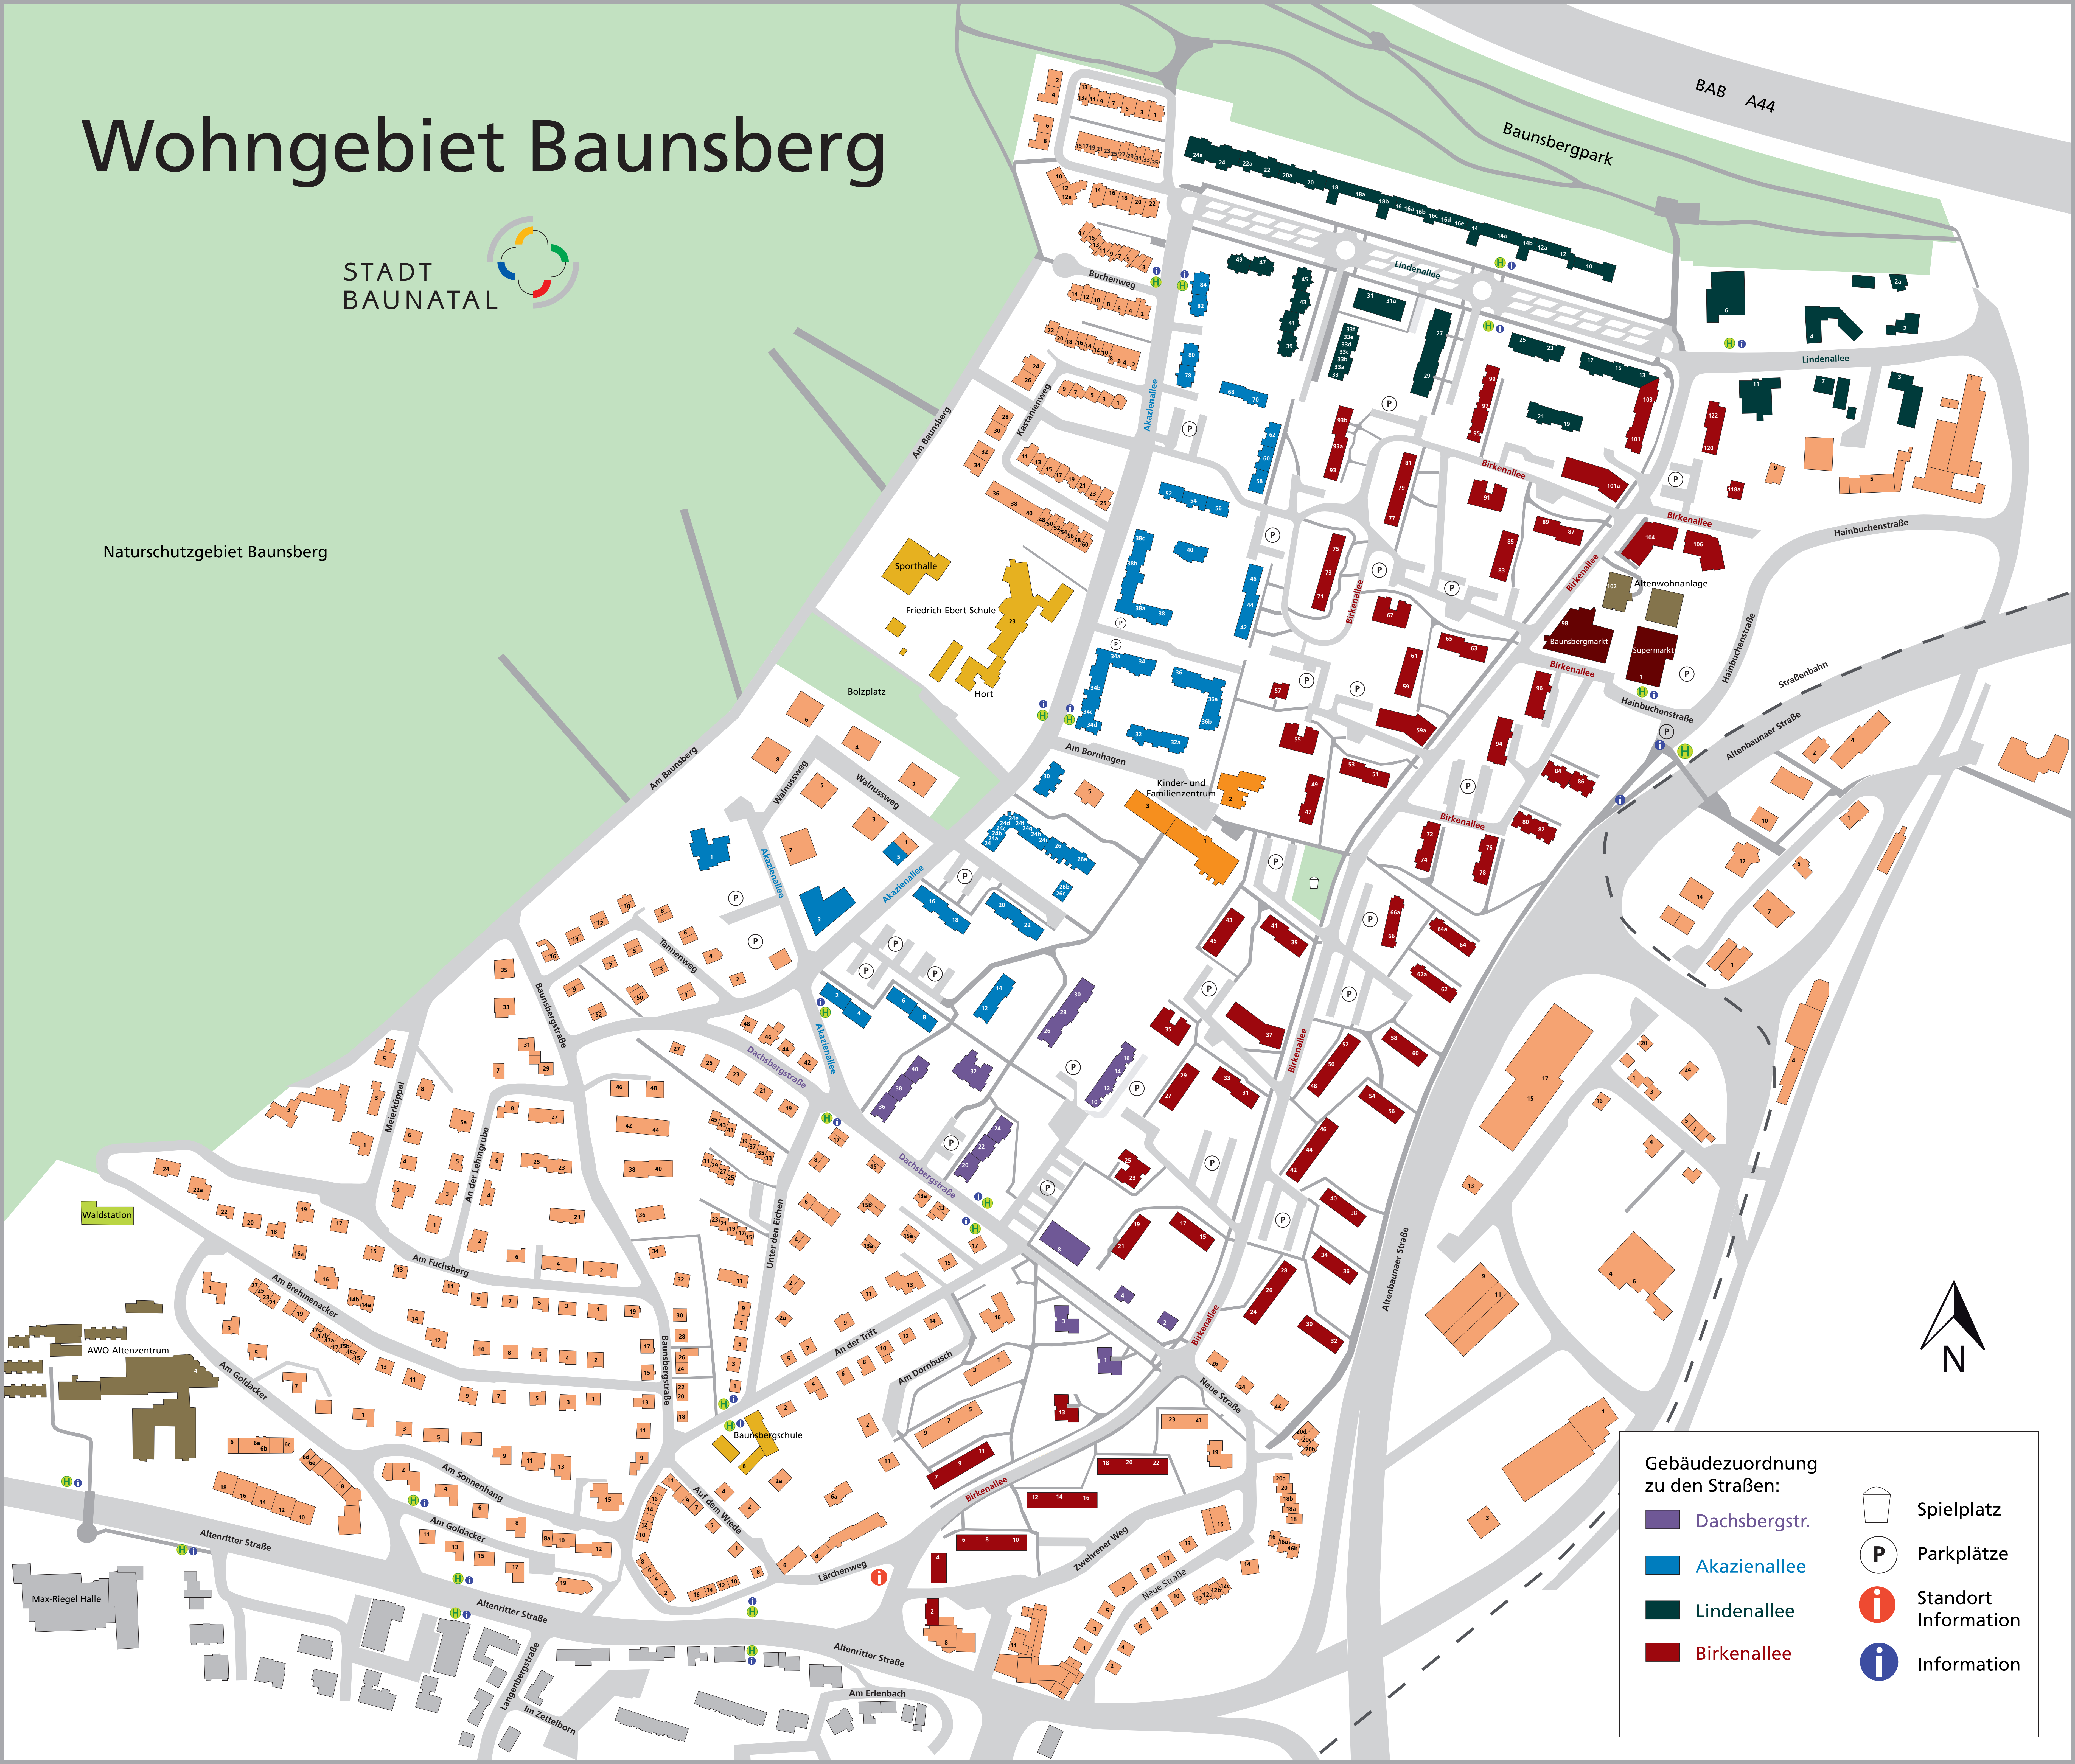

# Wohngebiet Baunsberg

STADT  
BAUNATAL

Naturschutzgebiet Baunsberg

Gebäudezuordnung zu den Straßen:

- Dachsbergstr.
- Akazienallee
- Lindenallee
- Birkenallee

Spielplatz

Parkplätze

Standort Information