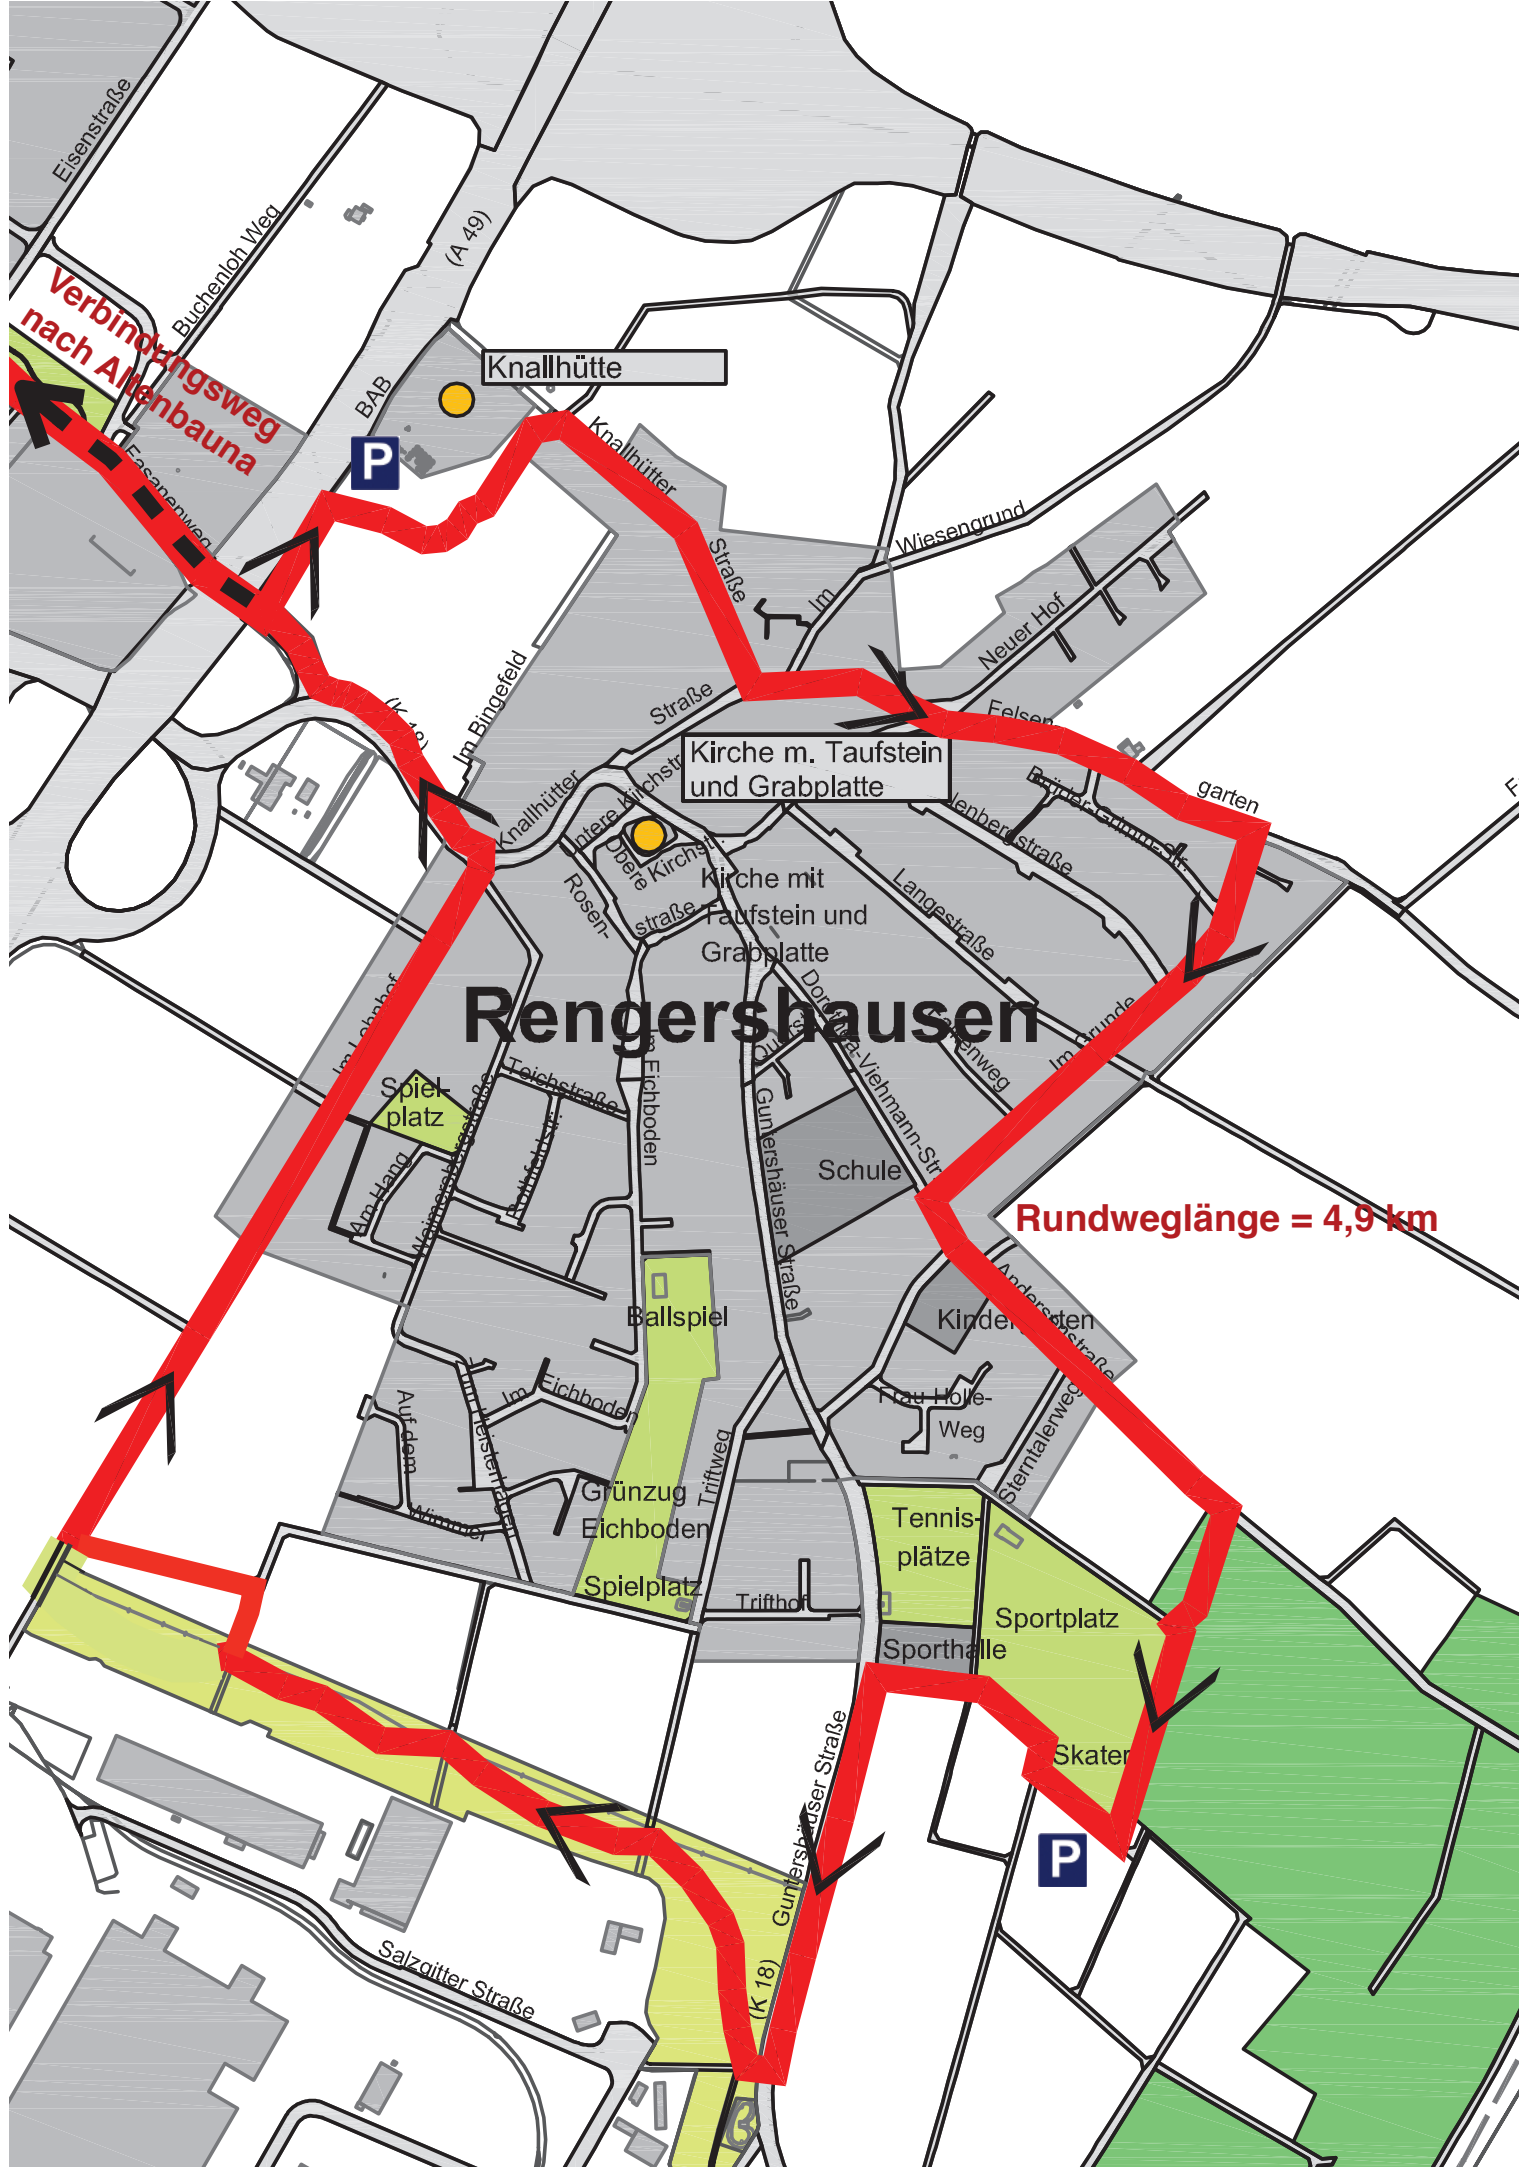

Rengershausen

Rundweglänge = 4,9 km

Verbindungsweg
nach Altenbauna

Knallhütte

Kirche m. Taufstein
und Grabplatte

Kirche mit
Taufstein und
Grabplatte

Schule

Ballspiel

Tennis-
plätze

Sportplatz

Skater