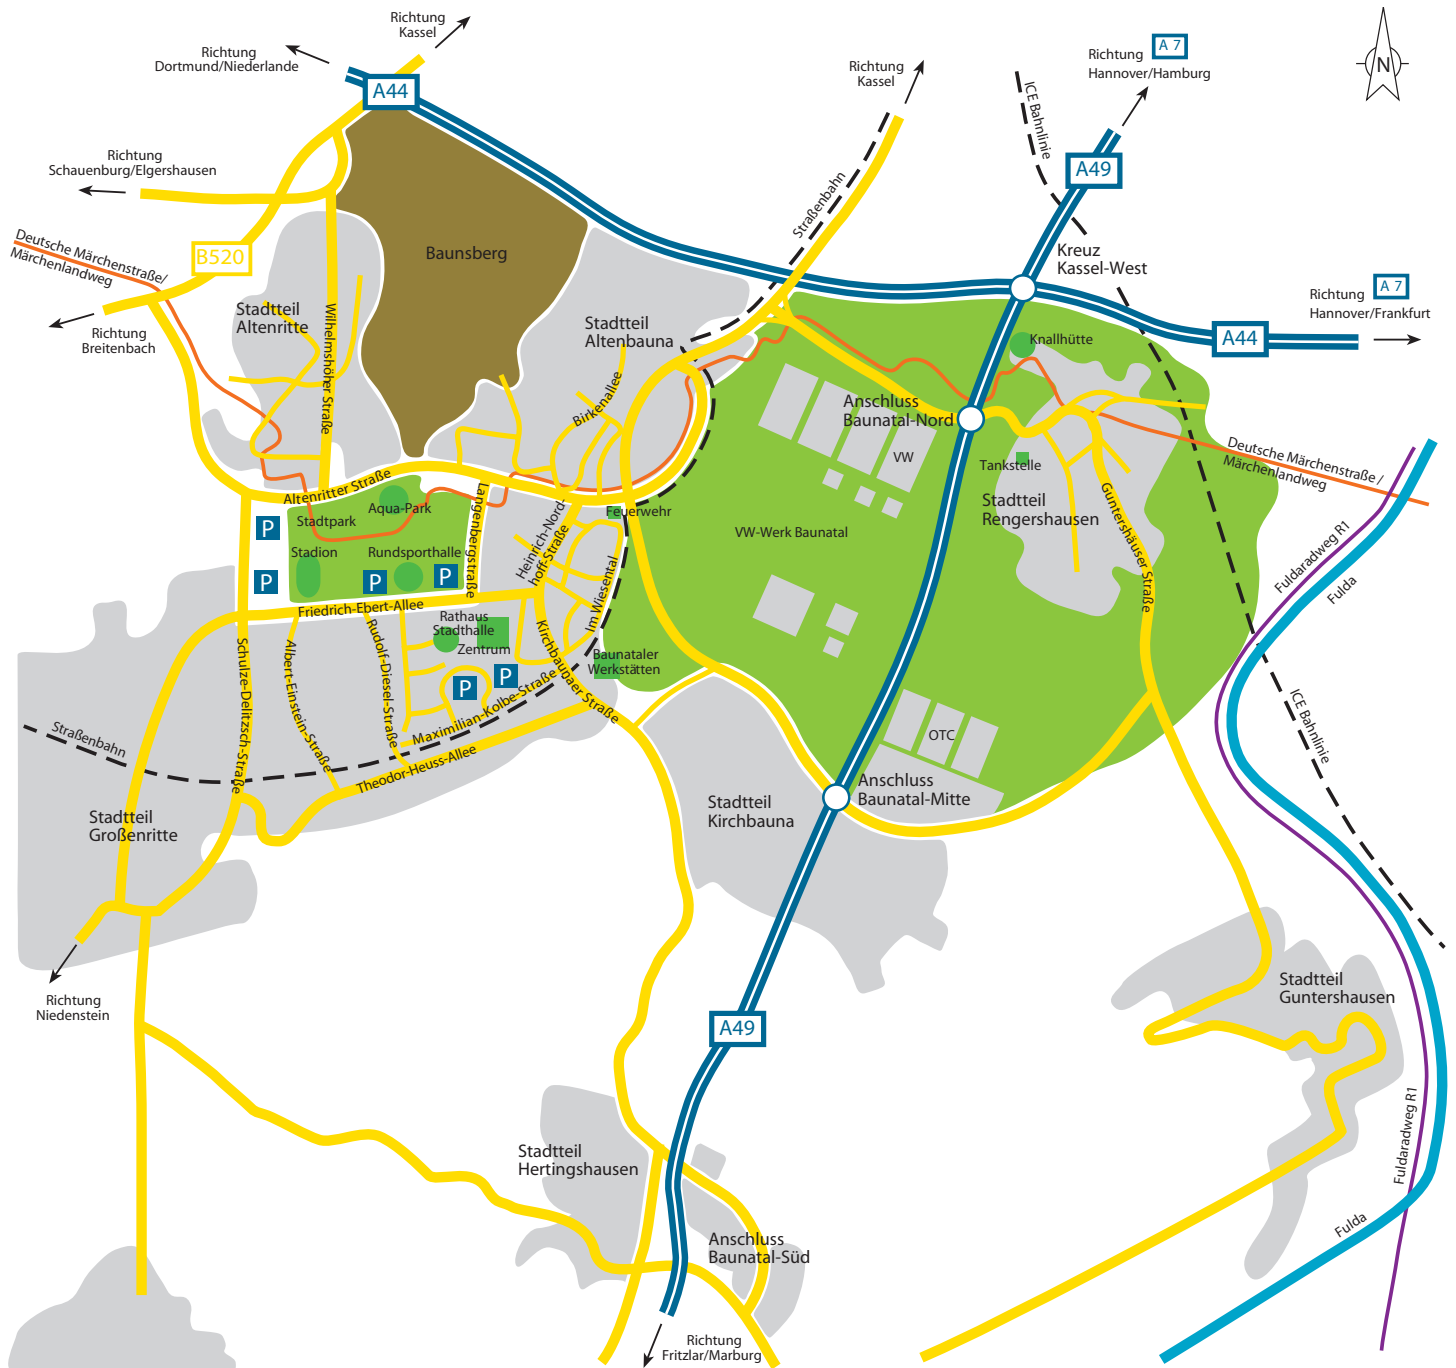

Anfahrtswege Stadthalle Baunatal

Stadthalle Baunatal

Marktplatz 14, 34225 Baunatal

Hinweis:

Für GPS Navigationssysteme bitte die Adresse "Friedrich-Ebert-Allee 1" verwenden.

STADT
BAUNATAL